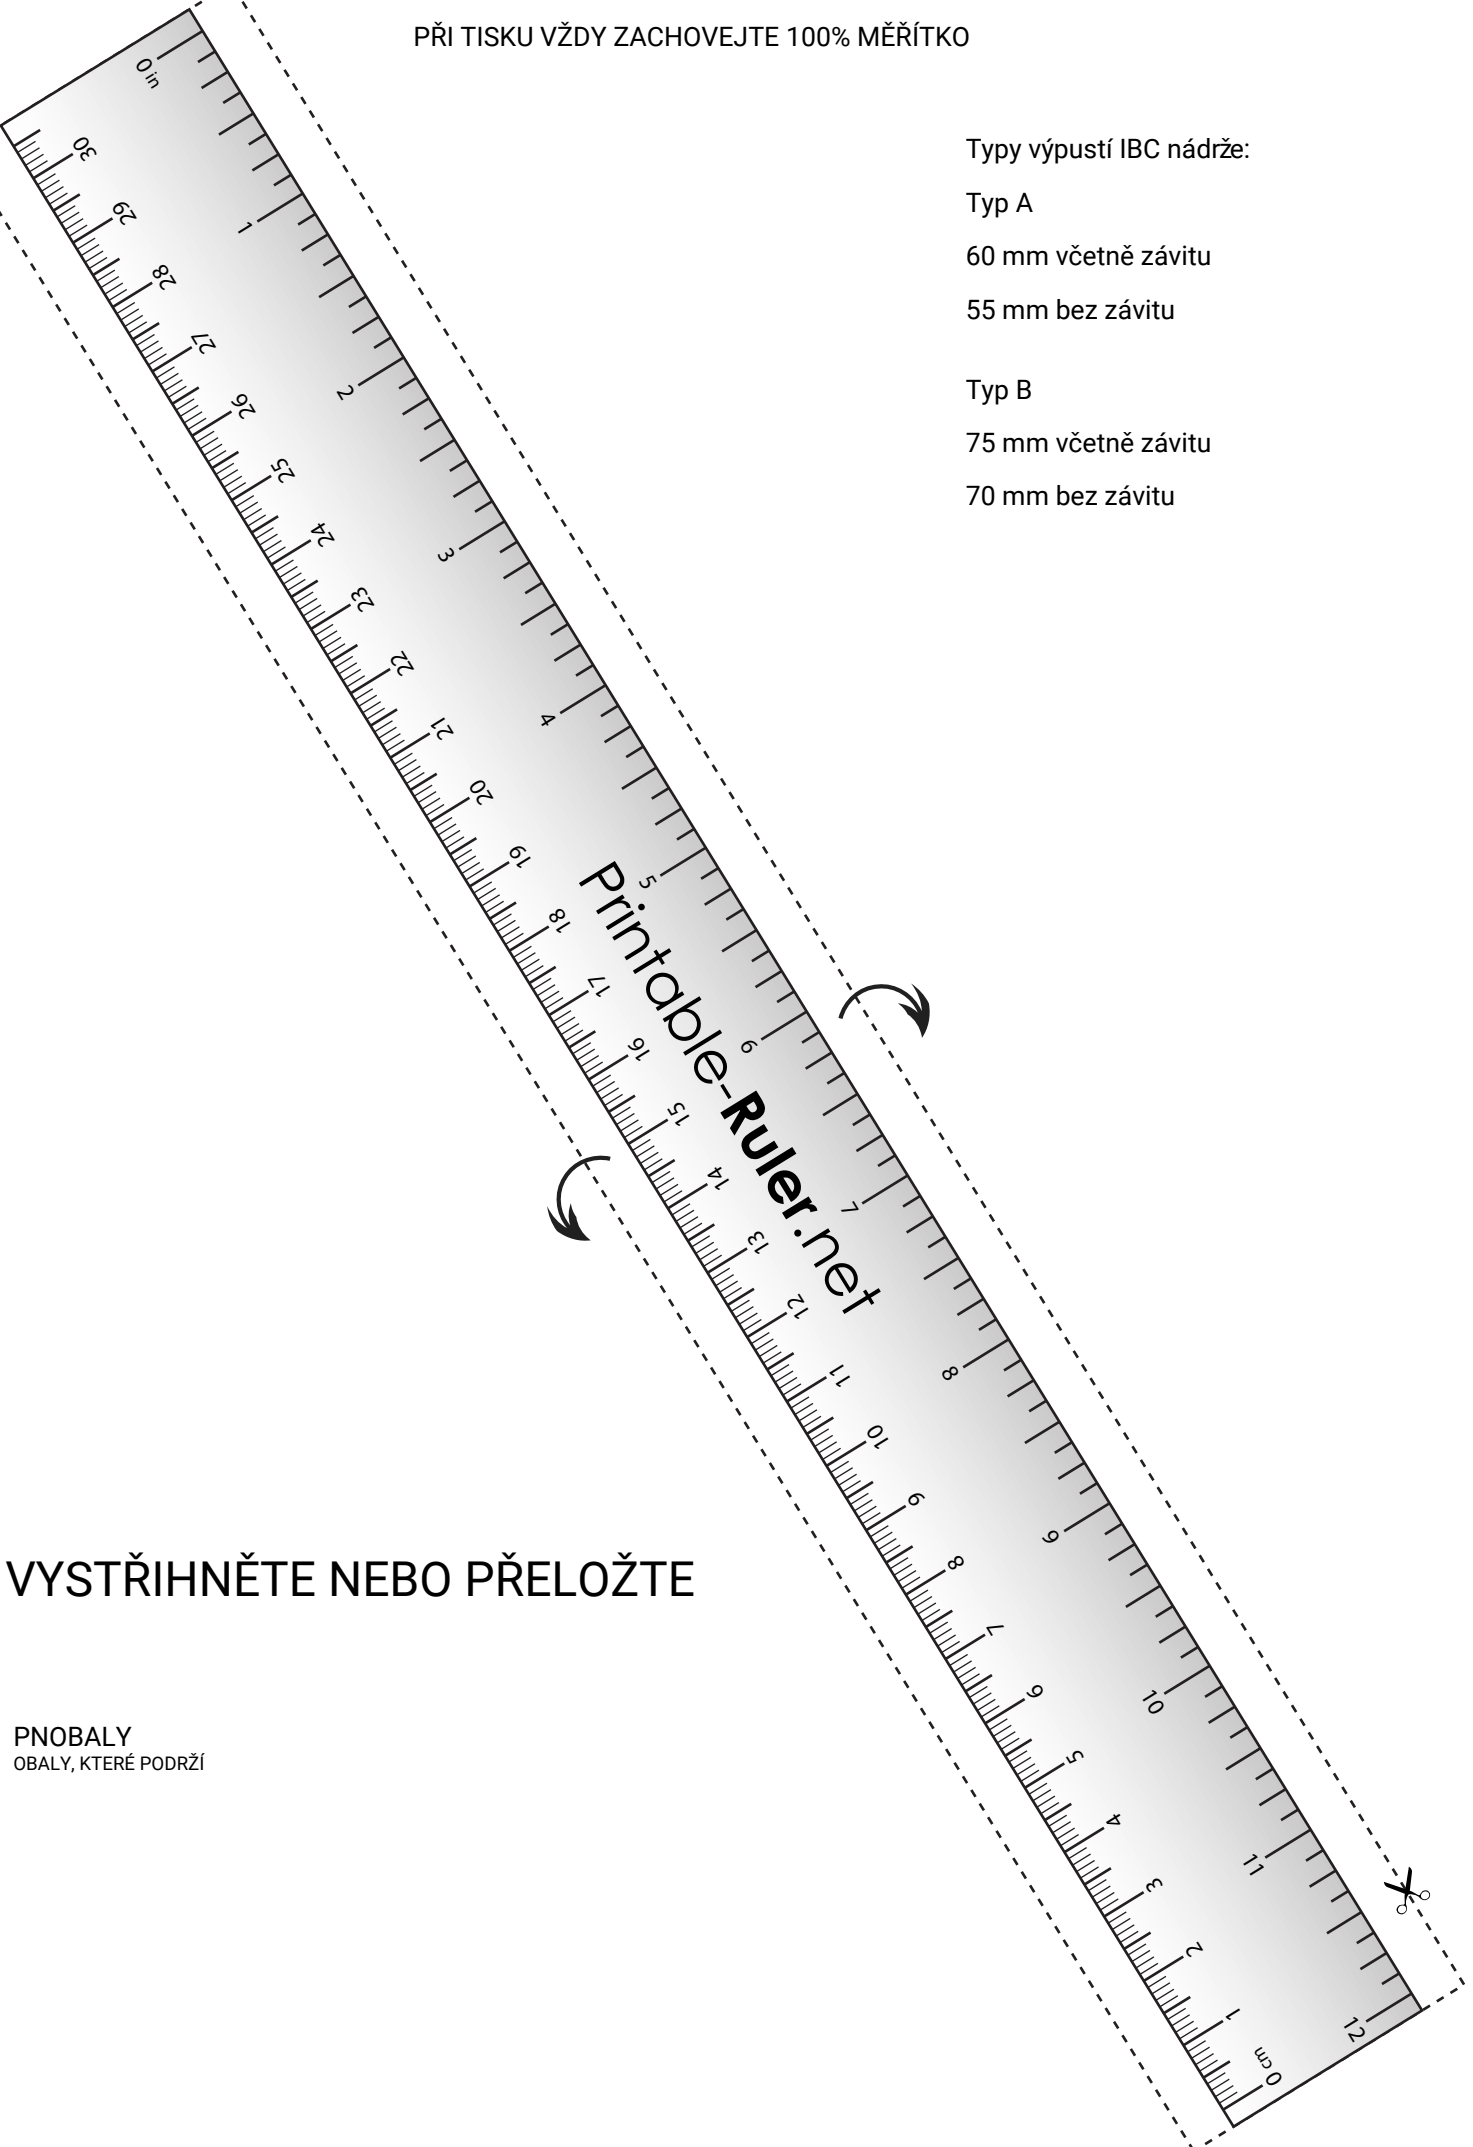

PŘI TISKU VŽDY ZACHOVEJTE 100% MĚŘÍTKO

Typy výpustí IBC nádrže:

Typ A

60 mm včetně závitů

55 mm bez závitů

Typ B

75 mm včetně závitů

70 mm bez závitů